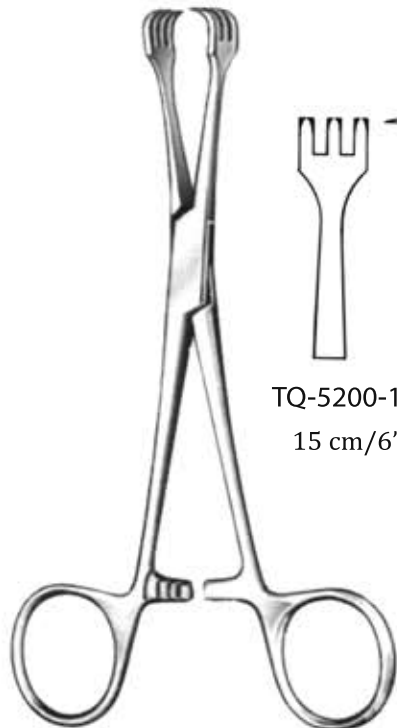

Goitre Seizing Forceps

Lahey