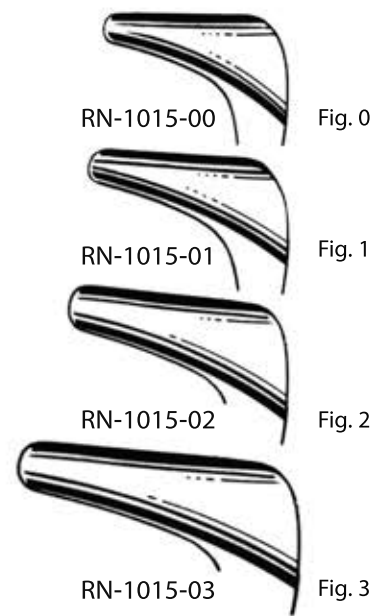

**Voltolini**

Fig. 1  
RN-0600-01

Fig. 2  
RN-0600-02

Fig. 3  
RN-0600-03

**Hartmann-Hall  
(Screw-Joint)**  
15 cm/6"

Fig. 1  
RN-1001-01N

Fig. 2  
RN-1001-02N

Fig. 3  
RN-1001-03N

**Hartmann-Hall  
(Aseptic-Joint)**  
15 cm/6"

Fig. 1  
RN-1002-01

Fig. 2  
RN-1002-02

Fig. 3  
RN-1002-03

**Hartmann-Hall  
( Screw-Joint )**  
15 cm/6"

**Hartmann-Hall  
( Aseptic-Joint )**  
15 cm/6"

**Sonnenschein**  
15 cm/6"

**Beckmann**  
15 cm/6"

**Modell Wien  
(Vienna)**  
14 cm/5.6"

**Hartmann (Wien)  
(Light Weight)**  
15 cm/6"

RN-1103-03

Nasopharyngeal specula

**Yankauer**  
19 cm/7.6"  
RN-1301-19

**Thieck-Halle**  
13,5 cm/5.4"