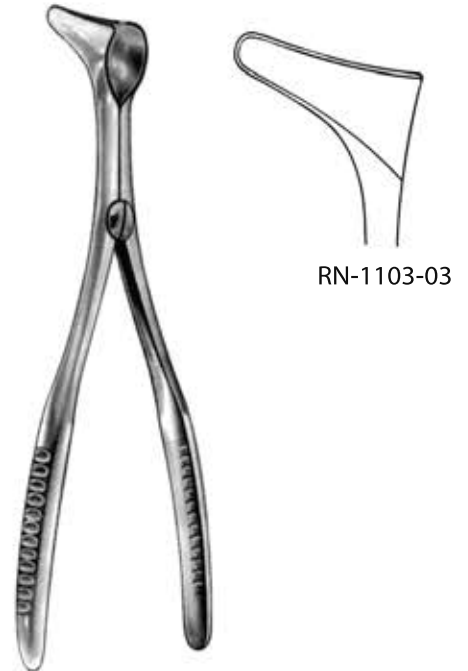

RN-1103-03

**Hartmann (Wien)
(Light Weight)**
15 cm/6"