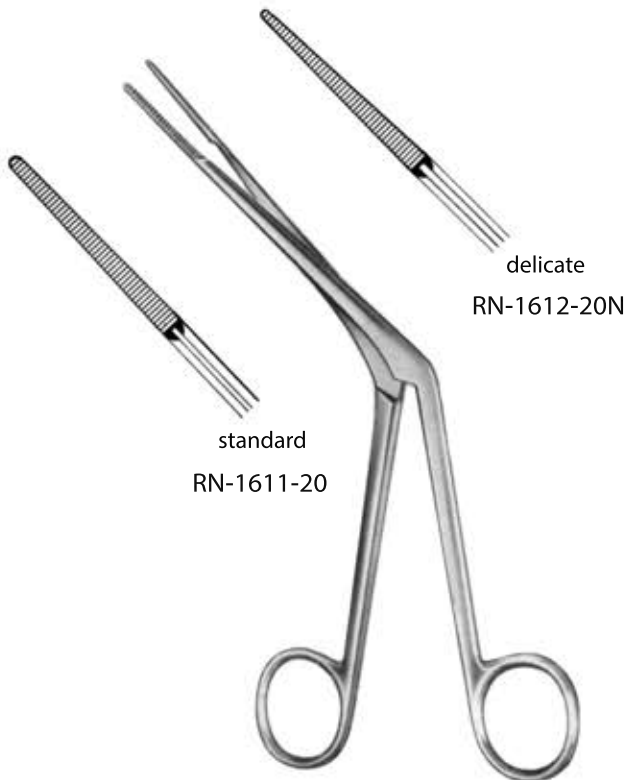

**Lubet-Barbon**  
20 cm/8"  
RN-1605-20

**Tilley**  
17 cm/6.8"  
RN-1606-17N

**Littauer**  
18 cm/7.2"  
RN-1607-18

**Heymann-Knight**  
18 cm/7.2"  
RN-1609-18

standard  
RN-1611-20

delicate  
RN-1612-20N

**Westmacott**  
20 cm/8"

**Killian**  
17 cm/6.8"  
RN-1613-17

**Craig**  
18 cm/7.2"  
RN-1615-18

**Craig-Domnick**  
18 cm/7.2"

RN-1621-18

RN-1623-18

**Knight**  
18 cm/7.2"  
RN-1805-18

**Watson-Williams**  
19 cm/6.7"