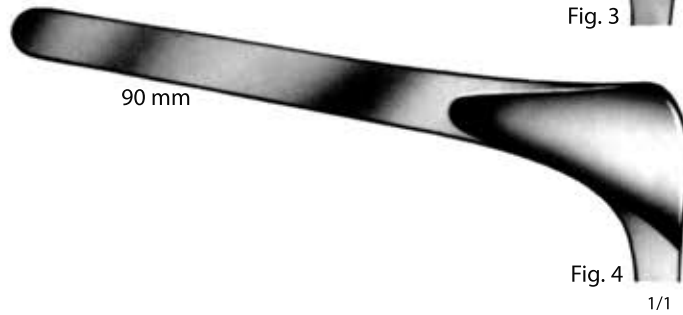

**Hartmann-Hall  
(Aseptic-Joint)**  
15 cm/6"

Fig. 1  
RN-1002-01

Fig. 2  
RN-1002-02

Fig. 3  
RN-1002-03

**Hartmann-Hall  
( Screw-Joint )**  
15 cm/6"

**Hartmann-Hall  
( Aseptic-Joint )**  
15 cm/6"

**Sonnenschein**  
15 cm/6"

**Beckmann**  
15 cm/6"

**Modell Wien  
(Vienna)**  
14 cm/5.6"

**Hartmann (Wien)  
(Light Weight)**  
15 cm/6"

RN-1103-03

Nasopharyngeal specula

**Yankauer**  
19 cm/7.6"  
RN-1301-19

**Thieck-Halle**  
13,5 cm/5.4"