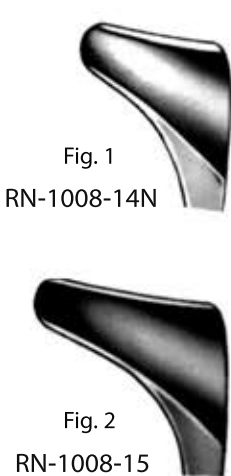

**Voltolini**

Fig. 1  
RN-0600-01

Fig. 2  
RN-0600-02

Fig. 3  
RN-0600-03

**Hartmann-Hall  
(Screw-Joint)**  
15 cm/6"

Fig. 1  
RN-1001-01N

Fig. 2  
RN-1001-02N

Fig. 3  
RN-1001-03N

**Hartmann-Hall  
(Aseptic-Joint)**  
15 cm/6"

Fig. 1  
RN-1002-01

Fig. 2  
RN-1002-02

Fig. 3  
RN-1002-03

**Hartmann-Hall  
( Screw-Joint )**  
15 cm/6"

**Hartmann-Hall  
( Aseptic-Joint )**  
15 cm/6"

**Sonnenschein**  
15 cm/6"

**Beckmann**  
15 cm/6"

**Modell Wien  
(Vienna)**  
14 cm/5.6"

**Hartmann (Wien)  
(Light Weight)**  
15 cm/6"

RN-1103-03

Nasopharyngeal specula

**Yankauer**  
19 cm/7.6"  
RN-1301-19

**Thieck-Halle**  
13,5 cm/5.4"