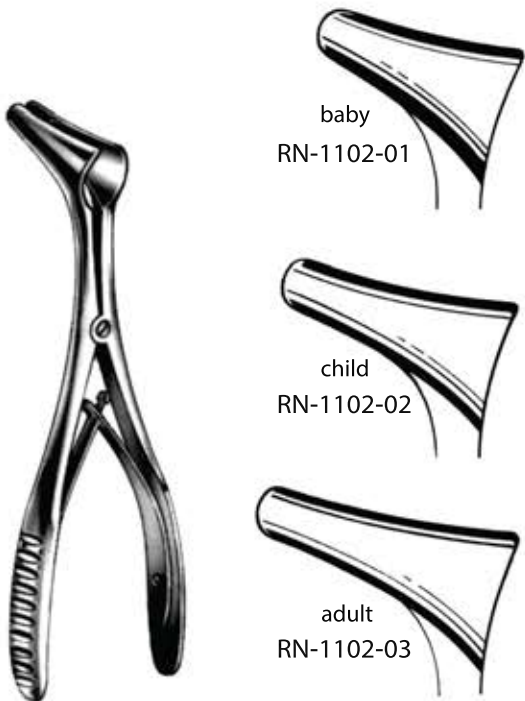

**Modell Wien
(Vienna)**
14 cm/5.6"