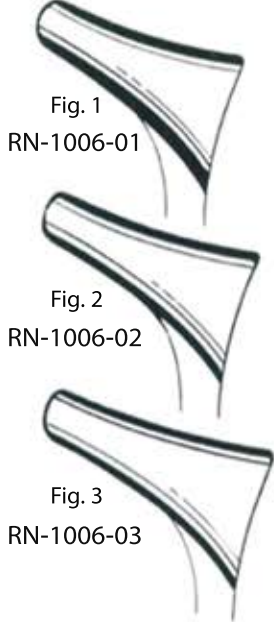

**Voltolini**

Fig. 1  
RN-0600-01

Fig. 2  
RN-0600-02

Fig. 3  
RN-0600-03

**Hartmann-Hall  
(Screw-Joint)**  
15 cm/6"

Fig. 1  
RN-1001-01N

Fig. 2  
RN-1001-02N

Fig. 3  
RN-1001-03N

**Hartmann-Hall  
(Aseptic-Joint)**  
15 cm/6"

Fig. 1  
RN-1002-01

Fig. 2  
RN-1002-02

Fig. 3  
RN-1002-03

**Hartmann-Hall  
( Screw-Joint )**  
15 cm/6"

**Hartmann-Hall  
( Aseptic-Joint )**  
15 cm/6"

**Sonnenschein**  
15 cm/6"

**Beckmann**  
15 cm/6"

**Modell Wien  
(Vienna)**  
14 cm/5.6"

**Hartmann (Wien)  
(Light Weight)**  
15 cm/6"

RN-1103-03

Nasopharyngeal specula

**Yankauer**  
19 cm/7.6"  
RN-1301-19

**Thieck-Halle**  
13,5 cm/5.4"