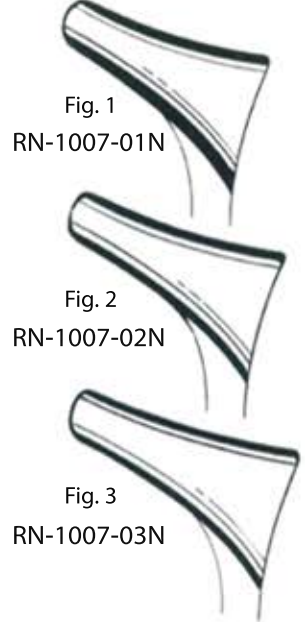

**Voltolini**

Fig. 1  
RN-0600-01

Fig. 2  
RN-0600-02

Fig. 3  
RN-0600-03

**Hartmann-Hall  
(Screw-Joint)**  
15 cm/6"

Fig. 1  
RN-1001-01N

Fig. 2  
RN-1001-02N

Fig. 3  
RN-1001-03N

**Hartmann-Hall  
(Aseptic-Joint)**  
15 cm/6"

Fig. 1  
RN-1002-01

Fig. 2  
RN-1002-02

Fig. 3  
RN-1002-03

**Hartmann-Hall  
( Screw-Joint )**  
15 cm/6"

**Hartmann-Hall  
( Aseptic-Joint )**  
15 cm/6"

**Sonnenschein**  
15 cm/6"

**Beckmann**  
15 cm/6"

**Modell Wien  
(Vienna)**  
14 cm/5.6"

**Hartmann (Wien)  
(Light Weight)**  
15 cm/6"

RN-1103-03

Nasopharyngeal specula

**Yankauer**  
19 cm/7.6"  
RN-1301-19

**Thieck-Halle**  
13,5 cm/5.4"