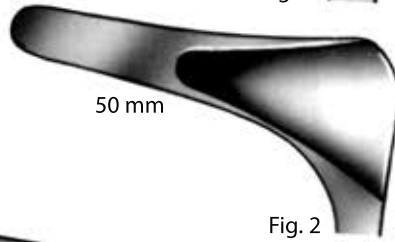

**Hartmann-Hall  
(Aseptic-Joint)**  
15 cm/6"

Fig. 1  
RN-1002-01

Fig. 2  
RN-1002-02

Fig. 3  
RN-1002-03

**Hartmann-Hall  
( Screw-Joint )**  
15 cm/6"

**Hartmann-Hall  
( Aseptic-Joint )**  
15 cm/6"

**Sonnenschein**  
15 cm/6"

**Beckmann**  
15 cm/6"

**Modell Wien  
(Vienna)**  
14 cm/5.6"

**Hartmann (Wien)  
(Light Weight)**  
15 cm/6"

RN-1103-03

Nasopharyngeal specula

**Yankauer**  
19 cm/7.6"  
RN-1301-19

**Thieck-Halle**  
13,5 cm/5.4"

**Killian**

13 cm/5.2"

- Fig. 1 RN-1200-35
- Fig. 2 RN-1200-50
- Fig. 3 RN-1200-75
- Fig. 4 RN-1200-90

**Killian**

13 cm/5.2"

- Fig. 1 RN-1201-35N
- Fig. 2 RN-1201-50N
- Fig. 3 RN-1201-75N
- Fig. 4 RN-1201-90N