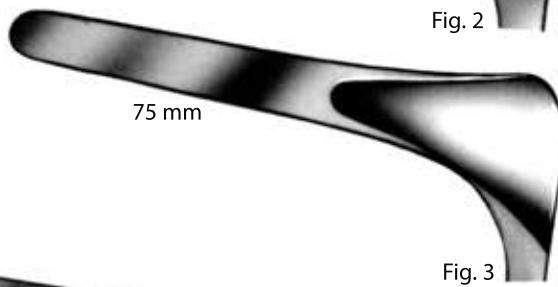

**Hartmann-Hall  
(Aseptic-Joint)**  
15 cm/6"

Fig. 1  
RN-1002-01

Fig. 2  
RN-1002-02

Fig. 3  
RN-1002-03

**Hartmann-Hall  
( Screw-Joint )**  
15 cm/6"

**Hartmann-Hall  
( Aseptic-Joint )**  
15 cm/6"

**Sonnenschein**  
15 cm/6"

**Beckmann**  
15 cm/6"

**Modell Wien  
(Vienna)**  
14 cm/5.6"

**Hartmann (Wien)  
(Light Weight)**  
15 cm/6"

RN-1103-03

Nasopharyngeal specula

**Yankauer**  
19 cm/7.6"  
RN-1301-19

**Thieck-Halle**  
13,5 cm/5.4"