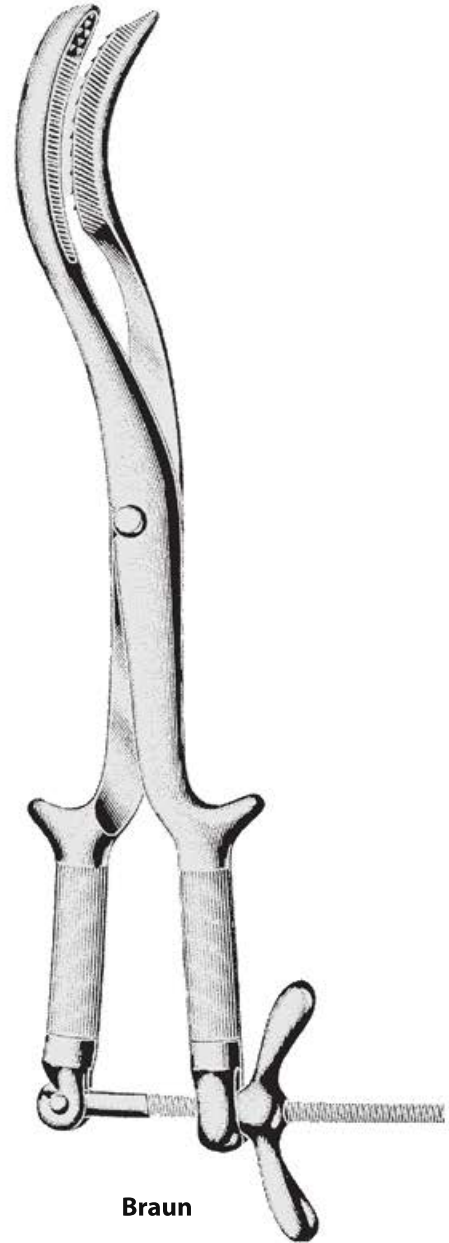

Saenger
27 cm/10.8"

Saenger
28 cm/11"

Straight	Fig	Curved on flat
OB-2404-01	1	OB-2405-01
OB-2404-02	2	OB-2405-02
OB-2404-03	3	OB-2405-03

Scalp Flap Forceps

Gayss
27 cm/10.8"
OB-1803-27

Uterine Forceps

Green-Armytage
21 cm/8.4"
OB-1804-21

Pestalozza
30 cm/12"
OB-2502-30

OB-2504-14 14 mm
OB-2504-18 18 mm
OB-2504-21 21 mm

Cuzzi
30 cm/12"

Wallich
42 cm/16.8"
OB-2506-42

Tarnier

46 cm/18.4"

OB-3004-46

Braun