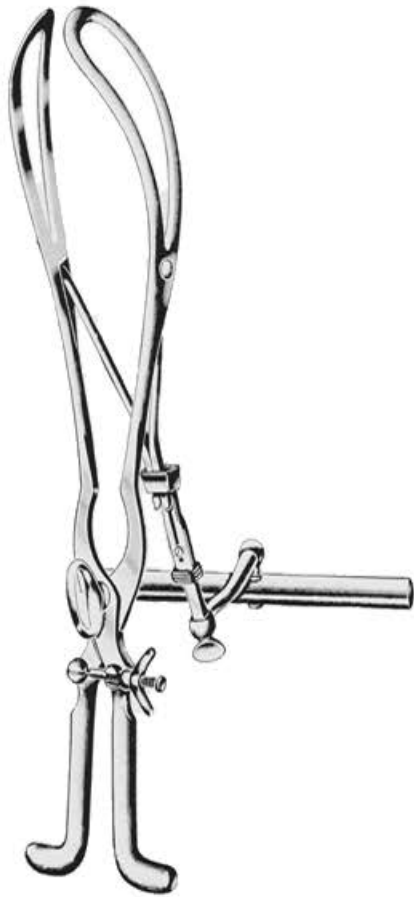

Naegele
 36 cm/14.4" 40 cm/16"
 OB-1109-36 OB-1109-40

Kielland
 41 cm/16.4"
 OB-1100-41

Piper
 44 cm/17.6"
 OB-1505-44

Simpson
 23cm/9.2" 30 cm/12"
 OB-1002-23 OB-1002-30

Thierry
39cm/15.6"
OB-1506-39

Piper
40cm/16"
OB-1507-40

Dewey
37cm/14.8"
OB-1600-37

Tarnier
40cm/16"
OB-1602-40

Luikart
21cm/8.4"
OB-1700-00

Traction Handle

Luikart-Bill
21cm/8.4"
OB-1701-21

Obstrtrical Hook

Smellie
33 cm/13.2"
OB-1801-33

Umbilical Cord Clamps