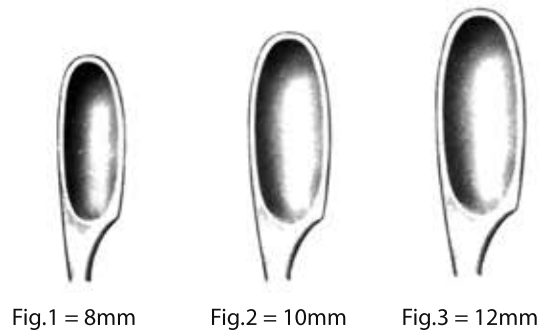

Naegele
 36 cm/14.4" 40 cm/16"
 OB-1109-36 OB-1109-40

Kielland
 41 cm/16.4"
 OB-1100-41

Piper
 44 cm/17.6"
 OB-1505-44

Simpson
 23cm/9.2" 30 cm/12"
 OB-1002-23 OB-1002-30

Thierry
39cm/15.6"
OB-1506-39

Piper
40cm/16"
OB-1507-40

Dewey
37cm/14.8"
OB-1600-37

Tarnier
40cm/16"
OB-1602-40

Luikart
21cm/8.4"
OB-1700-00

Traction Handle

Luikart-Bill
21cm/8.4"
OB-1701-21

Obstrtrical Hook

Smellie
33 cm/13.2"
OB-1801-33

Umbilical Cord Clamps

Collin
9 cm/3.6"
OB-1807-09

Kane
8,5 cm/3.4"
OB-1809-09

Pelvimeters

Martin
34 cm/13.6"
OB-1901-34

Collyer
30,5 cm/12"
OB-1903-30

Collin
35 cm/14"
OB-1905-35

De lee
20 cm/8"
OB-1910-20

Placenta and Ovum Forceps

Saenger
27 cm/10.8"

Saenger
28 cm/11"

Straight	Fig	Curved on flat
OB-2404-01	1	OB-2405-01
OB-2404-02	2	OB-2405-02
OB-2404-03	3	OB-2405-03

Scalp Flap Forceps

Gayss
27 cm/10.8"
OB-1803-27

Uterine Forceps

Green-Armytage
21 cm/8.4"
OB-1804-21