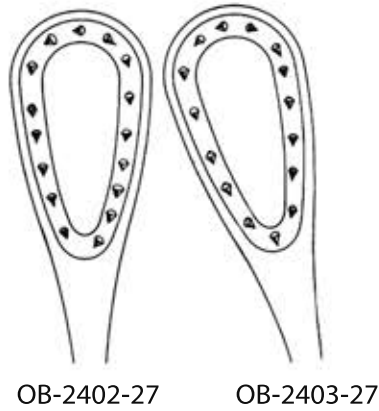

Naegele
 36 cm/14.4" 40 cm/16"
 OB-1109-36 OB-1109-40

Kielland
 41 cm/16.4"
 OB-1100-41

Piper
 44 cm/17.6"
 OB-1505-44

Simpson
 23cm/9.2" 30 cm/12"
 OB-1002-23 OB-1002-30

Thierry
39cm/15.6"
OB-1506-39

Piper
40cm/16"
OB-1507-40

Dewey
37cm/14.8"
OB-1600-37

Tarnier
40cm/16"
OB-1602-40

Luikart
21cm/8.4"
OB-1700-00

Traction Handle

Luikart-Bill
21cm/8.4"
OB-1701-21

Obstrtrical Hook

Smellie
33 cm/13.2"
OB-1801-33

Umbilical Cord Clamps

Collin
9 cm/3.6"
OB-1807-09

Kane
8,5 cm/3.4"
OB-1809-09

Pelvimeters

Martin
34 cm/13.6"
OB-1901-34

Collyer
30,5 cm/12"
OB-1903-30

Collin
35 cm/14"
OB-1905-35

De lee
20 cm/8"
OB-1910-20

Placenta and Ovum Forceps

Saenger
27 cm/10.8"

Saenger
28 cm/11"

Straight	Fig	Curved on flat
OB-2404-01	1	OB-2405-01
OB-2404-02	2	OB-2405-02
OB-2404-03	3	OB-2405-03

Scalp Flap Forceps

Gayss
27 cm/10.8"
OB-1803-27

Uterine Forceps

Green-Armytage
21 cm/8.4"
OB-1804-21