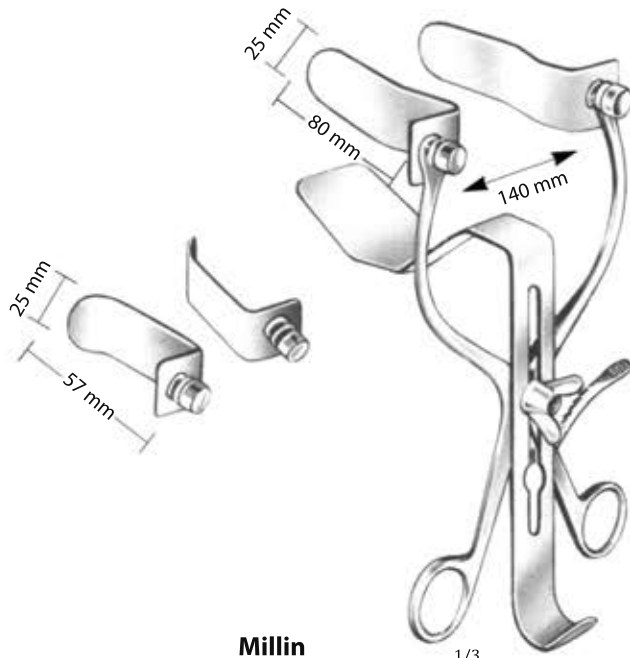

1/3

**Judd-Masson**  
UR-1500-00

**Judd-Masson**  
UR-1500-01N

**Hryntschak**

Child UR-1502-08

Adult UR-1502-11

**Thomson-Walker**  
UR-1600-00

**Millin**  
UR-1602-00

lateral blades  
28 x 60 mm  
1 1/8" x 2 3/8"

center blade  
70 x 32 mm  
2 3/4" x 1 1/4"

**Legueu**  
UR-1603-00  
Complete

Bladder neck spreader

**Millin**  
24 cm/9.6"  
UR-1605-00

Ureter clamp

**Lurz**  
21 cm/8.4"  
Fig. 1  
VB-2201-21