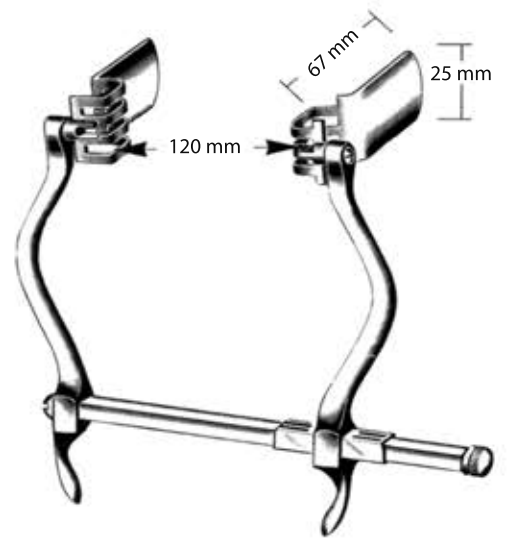

1/3

**Judd-Masson**  
UR-1500-00

**Judd-Masson**  
UR-1500-01N

**Hryntschak**

Child UR-1502-08

Adult UR-1502-11

**Thomson-Walker**  
UR-1600-00

**Millin**  
UR-1602-00

lateral blades  
28 x 60 mm  
1 1/8" x 2 3/8"

center blade  
70 x 32 mm  
2 3/4" x 1 1/4"

**Legueu**  
UR-1603-00  
Complete

Bladder neck spreader

**Millin**  
24 cm/9.6"  
UR-1605-00

Ureter clamp

**Lurz**  
21 cm/8.4"  
Fig. 1  
VB-2201-21